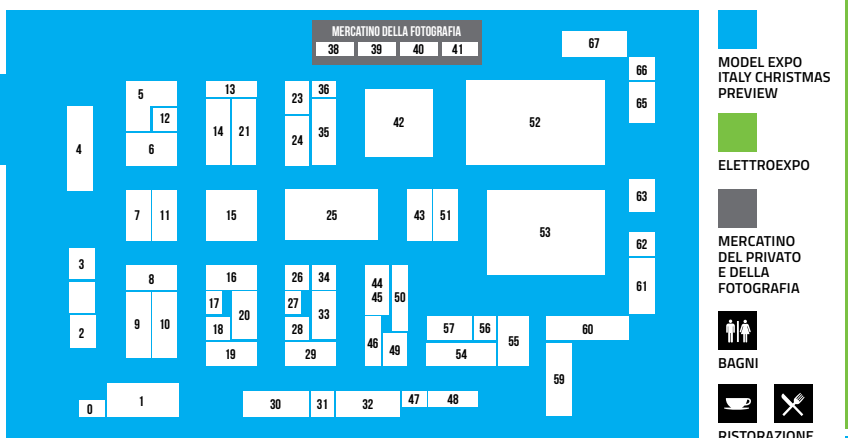

4

1

VERONA 10-11 NOVEMBRE 2018

ElettroExpo

MODEL EXPO ITALY

CHRISTMAS PREVIEW

PADIGLIONE 4

ELETTROEXPO